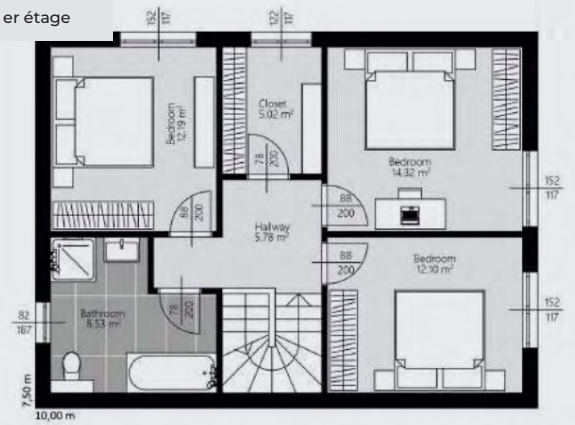

■ ■ ■ LADERA

Collection: Familiale
 Surface Brute: 146 m²
 Nombres d'étages: 2

Rez de chaussée

■ ■ ■ CHALET EN SPRINGFIELD

Collection: Familiale
 Surface Brute: 150 m²
 Nombres d'étages: 2

1^{er} étage

Rez de chaussée

■ ■ ■ pinter

Collection: Familiale
 Surface Brute: 187 m²
 Nombres d'étages: 2

1^{er} étage

Rez de chaussée

Your construction partner

GUGGENOMS

Collection: Familiale
 Surface Brute: 187 m²
 Nombres d'étages: 2

1^{er} étage

Rez de chaussée

COMODIDAD EN EL SOLEADO

Collection: Famiale
 Surface Brute: 201.36 m²
 Nombres d'étages: 2

1er étage

Rez de chaussée

LAYLA

Collection: Familiale
 Surface Brute: *** m2
 Nombres d'étages: 2