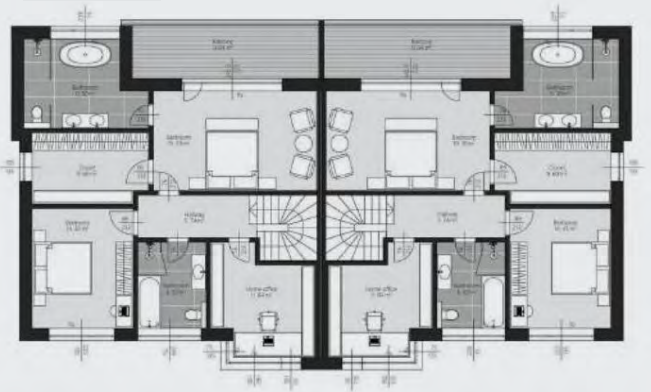

■ ■ ■ PRESENTAR

Collection: Mitoyenne

Surface Brute: 425.57 m²

Nombres d'étages: 2

1er étage