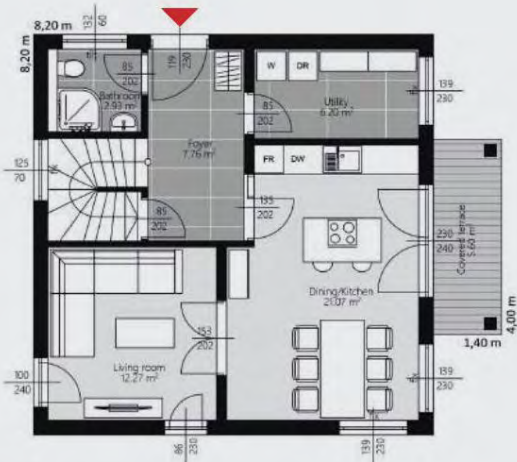

■ ■ ■ LADERA

Collection: Familiale
 Surface Brute: 146 m²
 Nombres d'étages: 2

Rez de chaussée

■ ■ ■ CHALET EN SPRINGFIELD

Collection: Familiale
 Surface Brute: 150 m²
 Nombres d'étages: 2

1^{er} étage

Rez de chaussée

■ ■ ■ pinter

Collection: Familiale
 Surface Brute: 187 m²
 Nombres d'étages: 2

1^{er} étage

Rez de chaussée

Your construction partner

GUGGENOMS

Collection: Familiale
 Surface Brute: 187 m²
 Nombres d'étages: 2

1^{er} étage

Rez de chaussée

COMODIDAD EN EL SOLEADO

Collection: Famiale
 Surface Brute: 201.36 m²
 Nombres d'étages: 2

1er étage

Rez de chaussée

LAYLA

Collection: Familiale
 Surface Brute: *** m2
 Nombres d'étages: 2