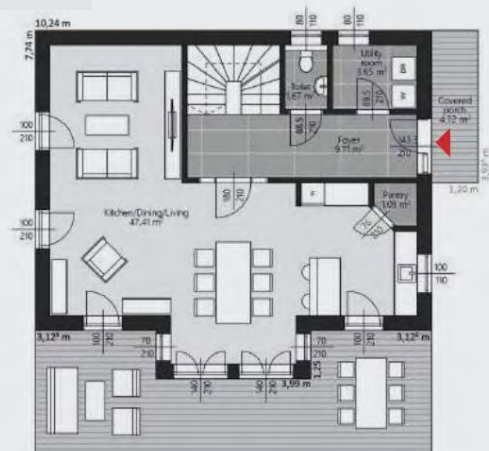

Rez de chaussée

Type de toit: toit à pignon (2 versans) ; croupe (4 versans) ou 1 versan

■ ■ ■ **PARROCO**

Collection: Familiale
 Surface Brute: 243.51 m²
 Nombres d'étages: 2

Type de toit: toit à 2 versans

Pente du toit 26.99

Terrasse: 22.39 m²

1^{er} étage

Rez de chaussée

■ ■ ■ **SUISSE**

Collection: Familiale
 Surface Brute: 312.06 m²
 Nombres d'étages: 3

Type de toit:
 Terrasse: 59.97 m²

■ ■ ■ **CASA DE REUNIÓN**

Collection: Familiale
 Surface Brute: 168.5 m²
 Nombres d'étages: 2

1^{er} étage

Rez de chaussée

COMODIDAD EN EL SOLEADO

Collection: Familiale

Surface Brute: 201.36 m²

Nombres d'étages: 2

1^{er} étage

Rez de chaussée

■ ■ ■ RUSSETT

Collection: Familiale
 Surface Brute: 298.27 m²
 Nombres d'étages: 2

Tipo de techo: Plano
 Terraza: 18,09 m²

1 er étage

Rez de chaussée

■ ■ ■ Ares

Collection: Familiale
 Surface Brute: 187 m²
 Nombres d'étages: 2