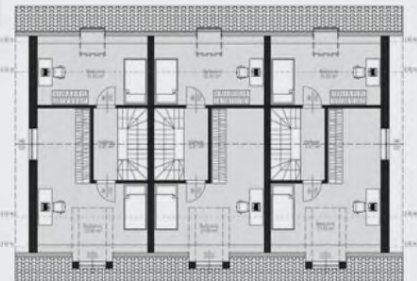

1er étage

2ème étage