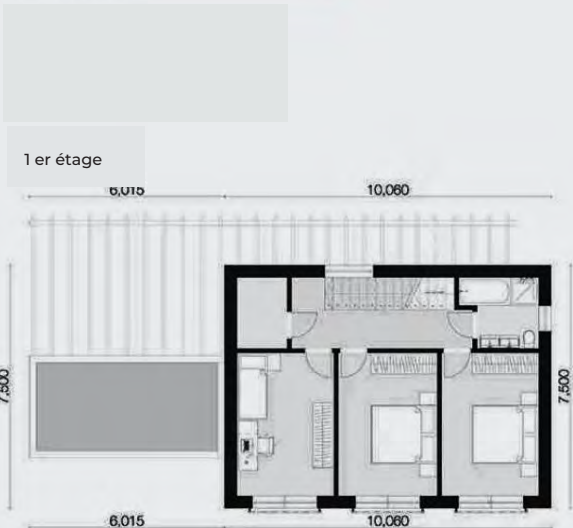

■ ■ ■ ZORRO

Collection: Familiale

Surface Brute: *** m2

Nombres d'étages: 2

1^{er} étage

Rez de chaussée

■ ■ ■ ZEUS

Collection: Familiale

Surface Brute: *** m2

Nombres d'étages: 2

1er étage

Rez de chaussée

■ ■ ■ pinter

Collection: Familiale
 Surface Brute: *** m2
 Nombres d'étages: 2

JARDÍN DE LA COLINA

Collection: Familiale
 Surface Brute: 187 m²
 Nombres d'étages: 2

1 er étage

Rez de chaussée

MARIONETA

Collection: Familiale

Surface Brute: 224.15 m²

Nombres d'étages: 2

1^{er} étage

Rez de chaussée