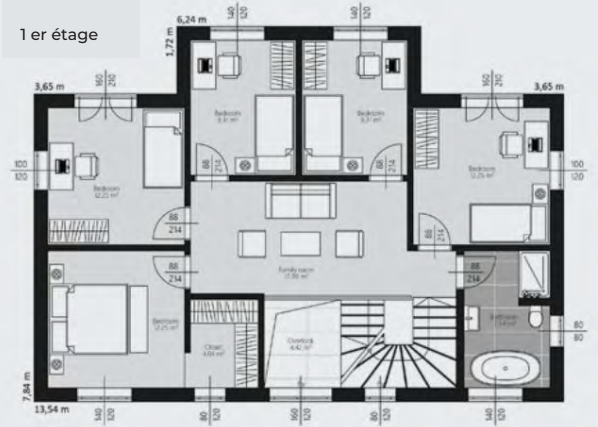

1er étage

Rez de chaussée

■ ■ ■ SUEÑO ESCANDINAVO

Collection: Familiale

Surface Brute: 233.9 m²

Nombres d'étages: 2

1^{er} étage

Rez de chaussée

■ ■ ■ ROCHELLI

Collection: Familiale
 Surface Brute: 207.4 m²
 Nombres d'étages: 2

1^{er} étage

Rez de chaussée

■ ■ ■ LAKEWOOD

Collection: Familiale

Surface Brute: 232.4 m²

Nombres d'étages: 2

1^{er} étage

Rez de chaussée

OLIMPIA

Collection: Familiale

Surface Brute: 209,63 m²

Nombres d'étages: 2

1^{er} étage

Rez de chaussée

ROMERO

Collection: Familiale
 Surface Brute: 209.63 m²
 Nombres d'étages: 2

1^{er} étage

Rez de chaussée

CORNELIA

Collection: Familiale
 Surface Brute: 304.1 m²
 Nombres d'étages: 2

1^{er} étage

Rez de chaussée