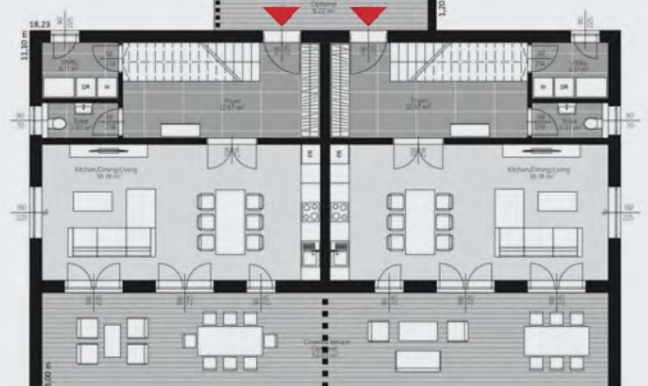

Rez de chaussée