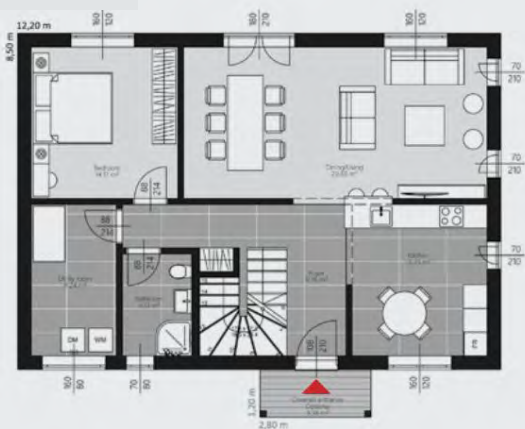

1er étage

Rez de chaussée

■ ■ ■ SUEÑO ESCANDINAVO

Collection: Familiale

Surface Brute: 233.9 m²

Nombres d'étages: 2

1^{er} étage

Rez de chaussée

■ ■ ■ ROCHELLI

Collection: Familiale
 Surface Brute: 207.4 m²
 Nombres d'étages: 2

1^{er} étage

Rez de chaussée

■ ■ ■ LAKEWOOD

Collection: Familiale

Surface Brute: 232.4 m²

Nombres d'étages: 2

1^{er} étage

Rez de chaussée

OLIMPIA

Collection: Familiale

Surface Brute: 209,63 m²

Nombres d'étages: 2

1^{er} étage

Rez de chaussée

ROMERO

Collection: Familiale
 Surface Brute: 209.63 m²
 Nombres d'étages: 2

1^{er} étage

Rez de chaussée

CORNELIA

Collection: Familiale
 Surface Brute: 304.1 m²
 Nombres d'étages: 2

1^{er} étage

Rez de chaussée