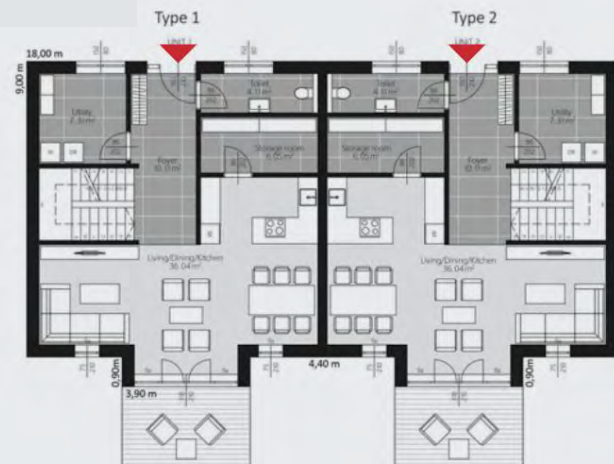

Rez de chaussée