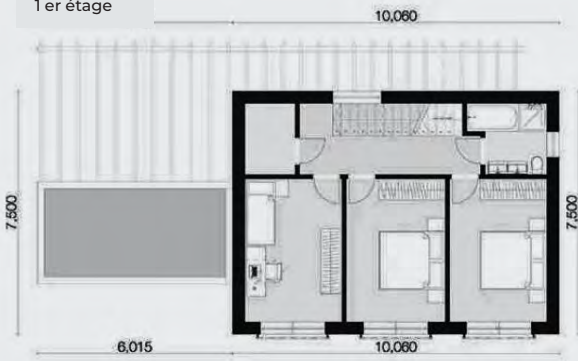

■ ■ ■ LADERA

Collection: Familiale
 Surface Brute: 146 m²
 Nombres d'étages: 2

Rez de chaussée

■ ■ ■ CHALET EN SPRINGFIELD

Collection: Familiale
 Surface Brute: 150 m²
 Nombres d'étages: 2

1^{er} étage

Rez de chaussée

■ ■ ■ pinter

Collection: Familiale
 Surface Brute: 187 m²
 Nombres d'étages: 2

1^{er} étage

Rez de chaussée

Your construction partner

GUGGENOMS

Collection: Familiale
 Surface Brute: 187 m²
 Nombres d'étages: 2

1^{er} étage

Rez de chaussée

COMODIDAD EN EL SOLEADO

Collection: Famiale
 Surface Brute: 201.36 m²
 Nombres d'étages: 2

1er étage

Rez de chaussée

LAYLA

Collection: Familiale
 Surface Brute: *** m2
 Nombres d'étages: 2