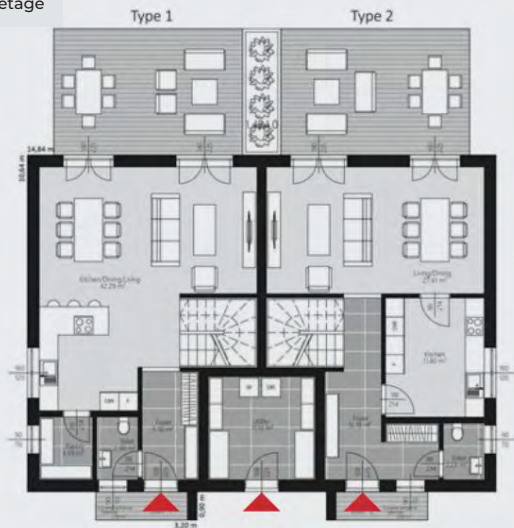

■ ■ ■ HAMARA

Collection: Mitoyenne
Surface Brute: 315.8m²
Nombres d'étages: 2

1er étage

2ème étage