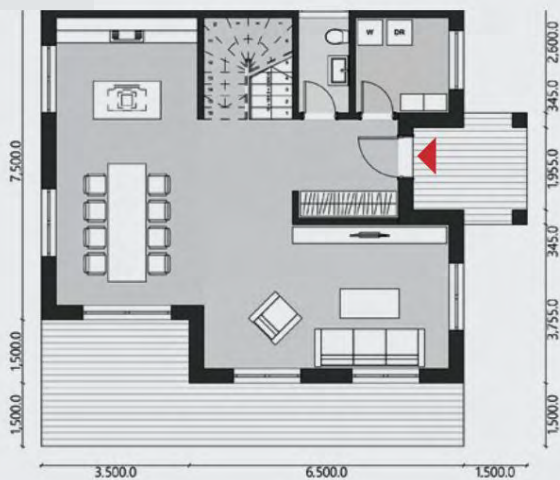

■ ■ ■ VENERA M

Collection: Familiale

Surface Brute: ***m2

Nombres d'étages: 2

1^{er} étage

Rez de chaussée

MEDITERRANEO

Collection: Familiale
 Surface Brute: 239.64 m²
 Nombres d'étages: 2

1^{er} étage

Rez de chaussée

■ ■ ■ VENUS

Collection: Familiale
 Surface Brute: *** m2
 Nombres d'étages: 2

1^{er} étage

Rez de chaussée

Nous vous offrons un design original pour une maison saine et agréable.