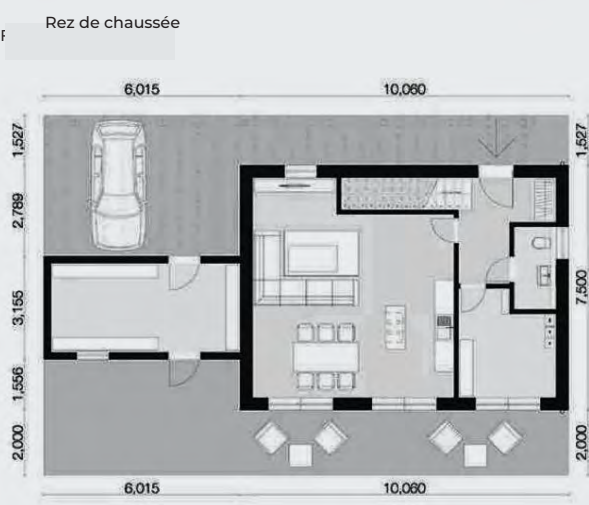

■ ■ ■ ZORRO

Collection: Familiale

Surface Brute: *** m2

Nombres d'étages: 2

1^{er} étage

Rez de chaussée

■ ■ ■ ZEUS

Collection: Familiale

Surface Brute: *** m2

Nombres d'étages: 2

1er étage

Rez de chaussée

■ ■ ■ pinter

Collection: Familiale
 Surface Brute: *** m2
 Nombres d'étages: 2

JARDÍN DE LA COLINA

Collection: Familiale
 Surface Brute: 187 m²
 Nombres d'étages: 2