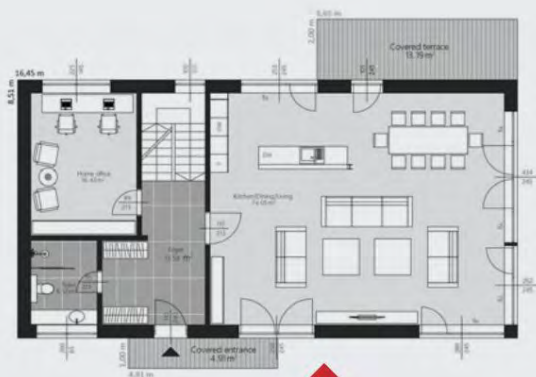

Rez de chaussée

Type de toit: toit à pignon (2 versans) ; croupe (4 versans) ou 1 versan

■ ■ ■ **PARROCO**

Collection: Familiale
 Surface Brute: 243.51 m²
 Nombres d'étages: 2

Type de toit: toit à 2 versans

Collection: Familiale
 Surface Brute: 168.5 m²
 Nombres d'étages: 2

1^{er} étage

Rez de chaussée

COMODIDAD EN EL SOLEADO

Collection: Familiale

Surface Brute: 201.36 m²

Nombres d'étages: 2

1^{er} étage

Rez de chaussée

■ ■ ■ RUSSETT

Collection: Familiale
 Surface Brute: 298.27 m²
 Nombres d'étages: 2

Tipo de techo: Plano
 Terraza: 18,09 m²

1 er étage

Rez de chaussée

■ ■ ■ Ares

Collection: Familiale
 Surface Brute: 187 m²
 Nombres d'étages: 2

1er étage

Rez de chaussée

■ ■ ■ SUEÑO ESCANDINAVO

Collection: Familiale

Surface Brute: 233.9 m²

Nombres d'étages: 2

1^{er} étage

Rez de chaussée