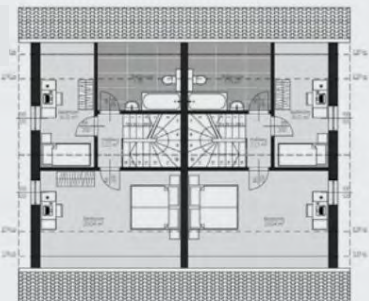

■ ■ ■ ALTURA

Collection: Mitoyenne

Surface Brute: 275 ou 371.94 m²

Nombres d'étages: 3

1er étage

2ème étage

Rez de chaussée