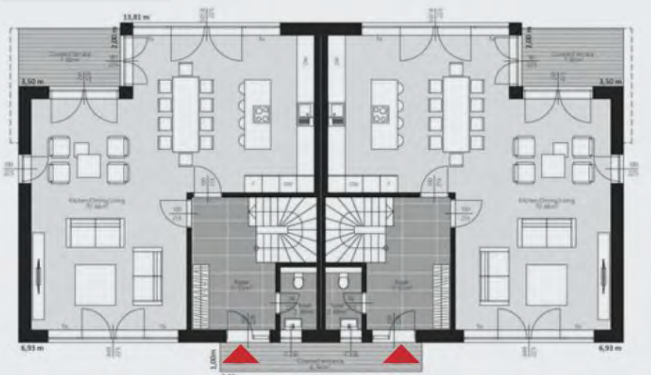

Rez de chaussée