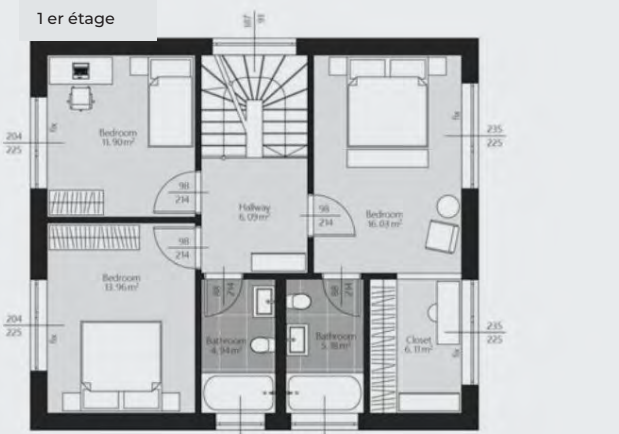

■ ■ ■ LILA

Collection: Familiale
 Surface Brute: 209.86 m²
 Nombres d'étages: 2

1^{er} étage

Rez de chaussée

■ ■ ■ SATURNO

Collection: Familiale

Surface Brute: 181.62 m²

Nombres d'étages: 2

1er étage

Rez de chaussée

■ ■ ■ BULVERTON

Collection: Familiale
 Surface Brute: 173.84 m²
 Nombres d'étages: 2

1^{er} étage

Rez de chaussée

■ ■ ■ JOYA

Collection: Familiale

Surface Brute: 198.07 m²

Nombres d'étages: 2

1^{er} étage

Rez de chaussée

■ ■ ■ **SERBAL**

Collection: Familiale
 Surface Brute: 173.84 m²
 Nombres d'étages: 2

1^{er} étage

Rez de chaussée

■ ■ ■ LADERA

Collection: Familiale
 Surface Brute: 146 m²
 Nombres d'étages: 2

Rez de chaussée

■ ■ ■ CHALET EN SPRINGFIELD

Collection: Familiale
 Surface Brute: 150 m²
 Nombres d'étages: 2

1^{er} étage

Rez de chaussée