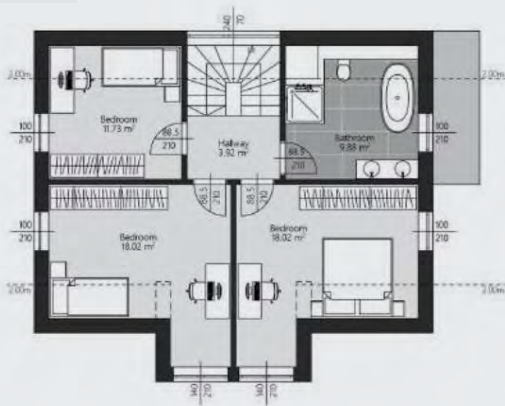

1er étage

Rez de chaussée

■ ■ ■ ZAFIRO

Collection: Familiale

Surface Brute: m²

Nombres d'étages: 2

Type de toit: toit à pignon (2 versans) ; croupe (4 versans) ou 1 versan
Terrasse: 2.56m²

1^{er} étage

Rez de chaussée

Type de toit: toit à pignon (2 versans) ; croupe (4 versans) ou 1 versan

■ ■ ■ **PARROCO**

Collection: Familiale
 Surface Brute: 243.51 m²
 Nombres d'étages: 2

Type de toit: toit à 2 versans

Pente du toit 26.99

Terrasse: 22.39 m²

1^{er} étage

Rez de chaussée

■ ■ ■ **SUISSE**

Collection: Familiale
 Surface Brute: 312.06 m²
 Nombres d'étages: 3

Type de toit:
 Terrasse: 59.97 m²

■ ■ ■ **CASA DE REUNIÓN**

Collection: Familiale
 Surface Brute: 168.5 m²
 Nombres d'étages: 2

1^{er} étage

Rez de chaussée

COMODIDAD EN EL SOLEADO

Collection: Familiale

Surface Brute: 201.36 m²

Nombres d'étages: 2

1^{er} étage