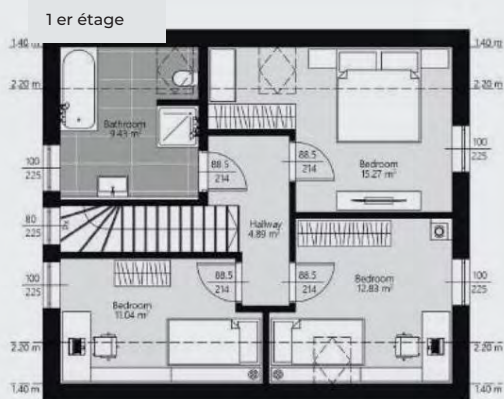

■ ■ ■ LILA

Collection: Familiale
 Surface Brute: 209.86 m²
 Nombres d'étages: 2

1^{er} étage

Rez de chaussée

■ ■ ■ SATURNO

Collection: Familiale

Surface Brute: 181.62 m²

Nombres d'étages: 2

1er étage

Rez de chaussée

■ ■ ■ BULVERTON

Collection: Familiale
 Surface Brute: 173.84 m²
 Nombres d'étages: 2

1^{er} étage

Rez de chaussée

■ ■ ■ JOYA

Collection: Familiale

Surface Brute: 198.07 m²

Nombres d'étages: 2

1^{er} étage

Rez de chaussée

■ ■ ■ **SERBAL**

Collection: Familiale
 Surface Brute: 173.84 m²
 Nombres d'étages: 2

1^{er} étage

Rez de chaussée

■ ■ ■ LADERA

Collection: Familiale
 Surface Brute: 146 m²
 Nombres d'étages: 2

Rez de chaussée

■ ■ ■ CHALET EN SPRINGFIELD

Collection: Familiale
 Surface Brute: 150 m²
 Nombres d'étages: 2

1^{er} étage

Rez de chaussée