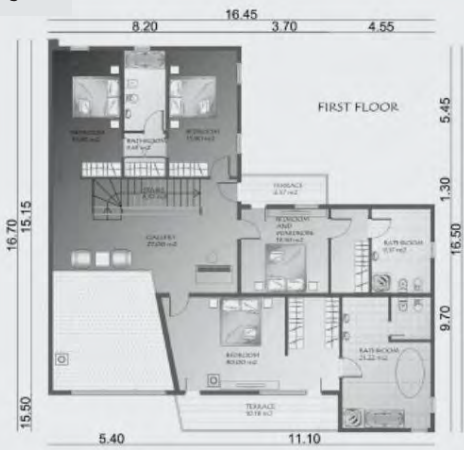

1^{er} étage

Rez de chaussée

COMODIDAD EN EL SOLEADO

Collection: Famiale
 Surface Brute: 201.36 m²
 Nombres d'étages: 2

1er étage

Rez de chaussée

LAYLA

Collection: Familiale
 Surface Brute: *** m2
 Nombres d'étages: 2

1er étage

Rez de chaussée

■ ■ ■ LAYLA RE

Collection: Familiale

Surface Brute: *** m2

Nombres d'étages: 2

1er étage

Rez de chaussée