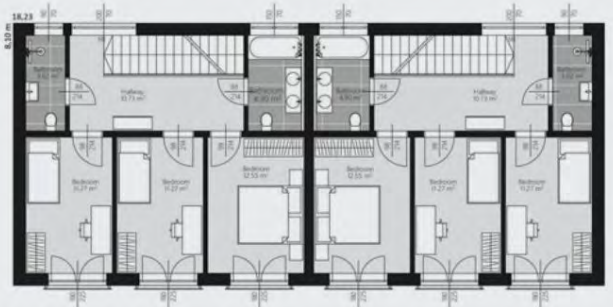

■ ■ ■ ELENA

Collection: Mitoyenne

Surface Brute: 295.2 m²

Nombres d'étages: 2

1er étage

Rez de chaussée