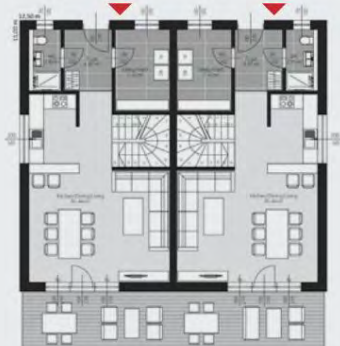

Rez de chaussée