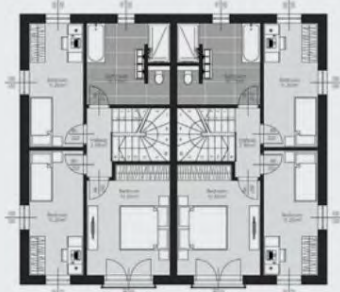

Rez de chaussée

■ ■ ■ **SINZHEIM**

Collection: Mitoyenne
 Surface Brute: 366.73 m2
 Nombres d'étages: 2

1^{er} étage

2^{ème} étage

Technologie intelligente

Dans nos Construction nous réalisons toutes les protections de bois nécessaire ainsi que les protections contre les incendies F30 à F60 et F90 ainsi que des sections prescrites de colonnes et de poutres pour la structure porteuse, avec des matériaux certifiés et de haute qualité, à installer dans nos maisons.