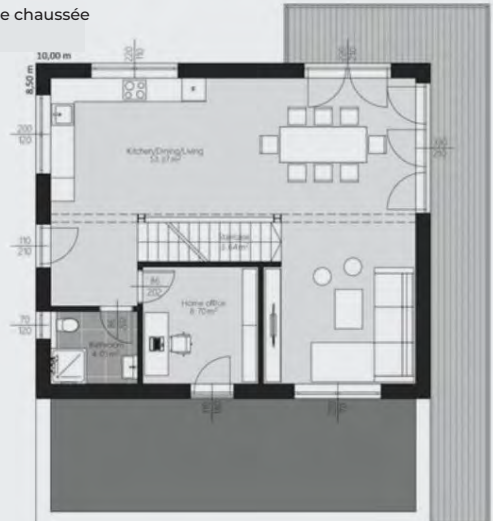

ROMERO

Collection: Familiale
 Surface Brute: 209.63 m²
 Nombres d'étages: 2

1^{er} étage

Rez de chaussée

CORNELIA

Collection: Familiale
 Surface Brute: 304.1 m²
 Nombres d'étages: 2

1^{er} étage

Rez de chaussée

■ ■ ■ LAUREL

Collection: Familiale
 Surface Brute: 170 m²
 Nombres d'étages: 2

1^{er} étage

Rez de chaussée

PRIMAVERA

Collection: Familiale
 Surface Brute: 176.1 m²
 Nombres d'étages: 2

1^{er} étage

Rez de chaussée

■ ■ ■ LILA

Collection: Familiale
 Surface Brute: 209.86 m²
 Nombres d'étages: 2

1^{er} étage

Rez de chaussée

■ ■ ■ SATURNO

Collection: Familiale

Surface Brute: 181.62 m²

Nombres d'étages: 2

1er étage

Rez de chaussée

■ ■ ■ BULVERTON

Collection: Familiale
 Surface Brute: 173.84 m²
 Nombres d'étages: 2

1^{er} étage

Rez de chaussée

■ ■ ■ JOYA

Collection: Familiale