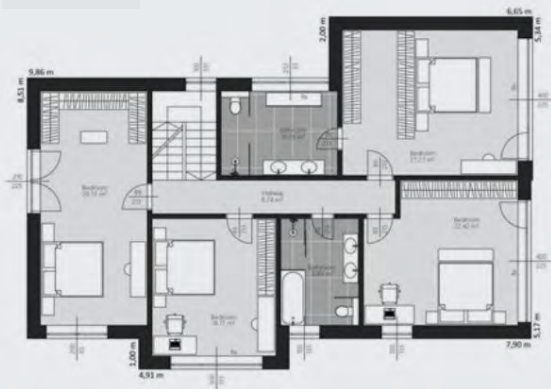

Collection: Familiale
 Surface Brute: 168.5 m²
 Nombres d'étages: 2

1^{er} étage

Rez de chaussée

COMODIDAD EN EL SOLEADO

Collection: Familiale

Surface Brute: 201.36 m²

Nombres d'étages: 2

1^{er} étage

Rez de chaussée

■ ■ ■ RUSSETT

Collection: Familiale
 Surface Brute: 298.27 m²
 Nombres d'étages: 2

Tipo de techo: Plano
 Terraza: 18,09 m²

1 er étage

Rez de chaussée

■ ■ ■ Ares

Collection: Familiale
 Surface Brute: 187 m²
 Nombres d'étages: 2

1er étage

Rez de chaussée

■ ■ ■ SUEÑO ESCANDINAVO

Collection: Familiale

Surface Brute: 233.9 m²

Nombres d'étages: 2

1^{er} étage

Rez de chaussée