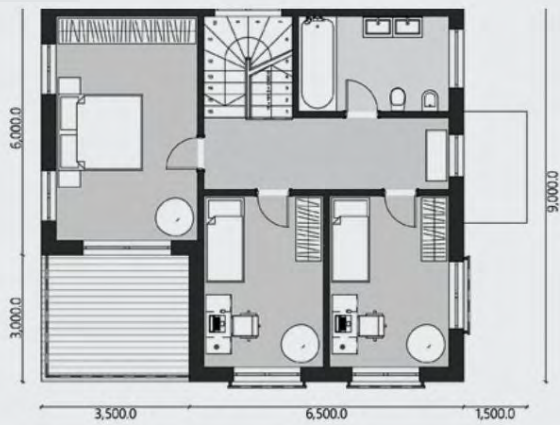

■ ■ ■ VENERA M

Collection: Familiale

Surface Brute: ***m2

Nombres d'étages: 2

1^{er} étage

Rez de chaussée

MEDITERRANEO

Collection: Familiale
 Surface Brute: 239.64 m²
 Nombres d'étages: 2

1^{er} étage

Rez de chaussée

■ ■ ■ VENUS

Collection: Familiale
 Surface Brute: *** m2
 Nombres d'étages: 2

1^{er} étage

Rez de chaussée

Nous vous offrons un design original pour une maison saine et agréable.