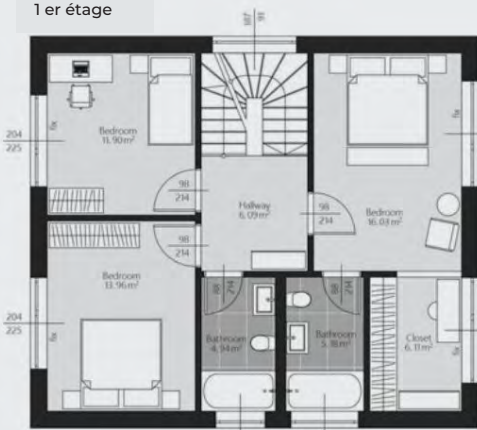

1er étage

Rez de chaussée

■ ■ ■ BULVERTON

Collection: Familiale
 Surface Brute: 173.84 m²
 Nombres d'étages: 2

1^{er} étage

Rez de chaussée

■ ■ ■ JOYA

Collection: Familiale

Surface Brute: 198.07 m²

Nombres d'étages: 2

1^{er} étage

Rez de chaussée

■ ■ ■ **SERBAL**

Collection: Familiale
 Surface Brute: 173.84 m²
 Nombres d'étages: 2

1^{er} étage

Rez de chaussée

■ ■ ■ LADERA

Collection: Familiale
 Surface Brute: 146 m²
 Nombres d'étages: 2

Rez de chaussée

■ ■ ■ CHALET EN SPRINGFIELD

Collection: Familiale
 Surface Brute: 150 m²
 Nombres d'étages: 2

1^{er} étage

Rez de chaussée