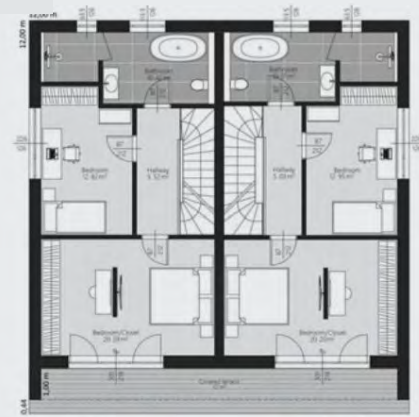

■ ■ ■ ACRÓPOLIS

Collection: Mitoyenne

Surface Brute: 276 m²

Nombres d'étages: 2

1er étage