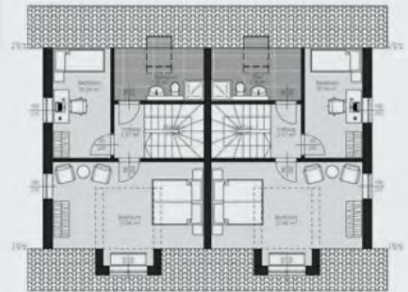

■ ■ ■ HEDER

Collection: Mitoyenne
Surface Brute: 401.84 m²
Nombres d'étages: 3

1er étage