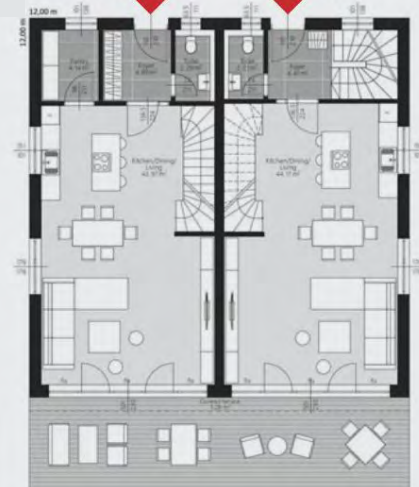

Rez de chaussée Type 1 Type 2