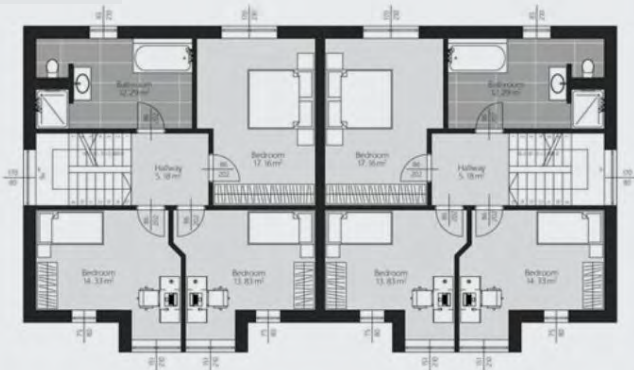

Rez de chaussée Type 1 Type 2

■ ■ ■ HUERTA

Collection: Mitoyenne

Surface Brute: 374 m²

Nombres d'étages: 2

1^{er} étage

Rez de chaussée

■ ■ ■ PRESENTAR