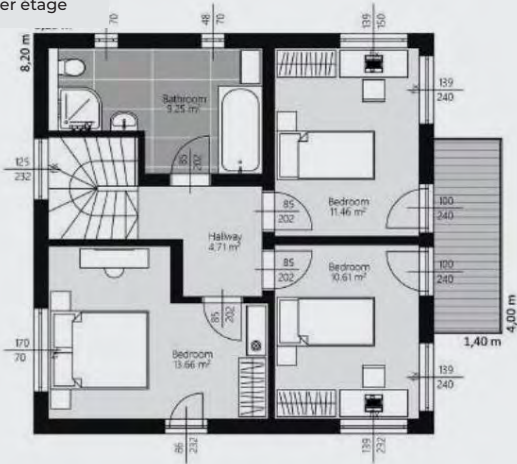

■ ■ ■ LADERA

Collection: Familiale
 Surface Brute: 146 m²
 Nombres d'étages: 2

Rez de chaussée

■ ■ ■ CHALET EN SPRINGFIELD

Collection: Familiale
 Surface Brute: 150 m²
 Nombres d'étages: 2

1^{er} étage

Rez de chaussée

■ ■ ■ pinter

Collection: Familiale
 Surface Brute: 187 m²
 Nombres d'étages: 2

1^{er} étage

Rez de chaussée

Your construction partner

GUGGENOMS

Collection: Familiale
 Surface Brute: 187 m²
 Nombres d'étages: 2

1^{er} étage

Rez de chaussée

COMODIDAD EN EL SOLEADO

Collection: Famiale
 Surface Brute: 201.36 m²
 Nombres d'étages: 2

1er étage

Rez de chaussée

LAYLA

Collection: Familiale
 Surface Brute: *** m2
 Nombres d'étages: 2

1er étage

Rez de chaussée

■ ■ ■ LAYLA RE

Collection: Familiale

Surface Brute: *** m2

Nombres d'étages: 2

1er étage

Rez de chaussée