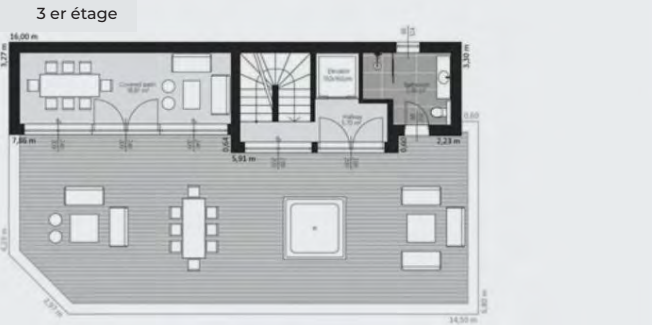

Rez de chaussée

Type de toit: toit à pignon (2 versans) ; croupe (4 versans) ou 1 versan

■ ■ ■ **PARROCO**

Collection: Familiale
 Surface Brute: 243.51 m²
 Nombres d'étages: 2

Type de toit: toit à 2 versans

Pente du toit 26.99

Terrasse: 22.39 m²

1^{er} étage

Rez de chaussée

■ ■ ■ **SUISSE**

Collection: Familiale
 Surface Brute: 312.06 m²
 Nombres d'étages: 3

Type de toit:
 Terrasse: 59.97 m²

■ ■ ■ **CASA DE REUNIÓN**

Collection: Familiale
 Surface Brute: 168.5 m²
 Nombres d'étages: 2

1^{er} étage

Rez de chaussée

COMODIDAD EN EL SOLEADO

Collection: Familiale

Surface Brute: 201.36 m²

Nombres d'étages: 2

1^{er} étage

1er étage

Rez de chaussée

■ ■ ■ SUEÑO ESCANDINAVO

Collection: Familiale

Surface Brute: 233.9 m²

Nombres d'étages: 2

1^{er} étage

Rez de chaussée