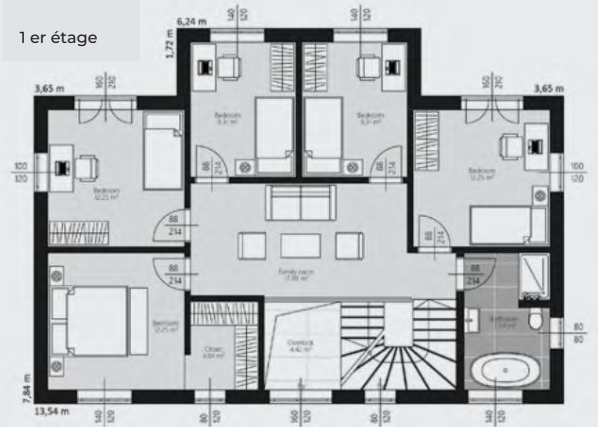

Collection: Familiale
 Surface Brute: 168.5 m²
 Nombres d'étages: 2

1^{er} étage

Rez de chaussée

COMODIDAD EN EL SOLEADO

Collection: Familiale

Surface Brute: 201.36 m²

Nombres d'étages: 2

1^{er} étage

1er étage

Rez de chaussée

■ ■ ■ SUEÑO ESCANDINAVO

Collection: Familiale

Surface Brute: 233.9 m²

Nombres d'étages: 2

1^{er} étage

Rez de chaussée

■ ■ ■ ROCHELLI

Collection: Familiale
 Surface Brute: 207.4 m²
 Nombres d'étages: 2

1^{er} étage

Rez de chaussée

■ ■ ■ LAKEWOOD

Collection: Familiale

Surface Brute: 232.4 m²

Nombres d'étages: 2

1^{er} étage

Rez de chaussée

OLIMPIA

Collection: Familiale

Surface Brute: 209,63 m²

Nombres d'étages: 2

1^{er} étage

Rez de chaussée