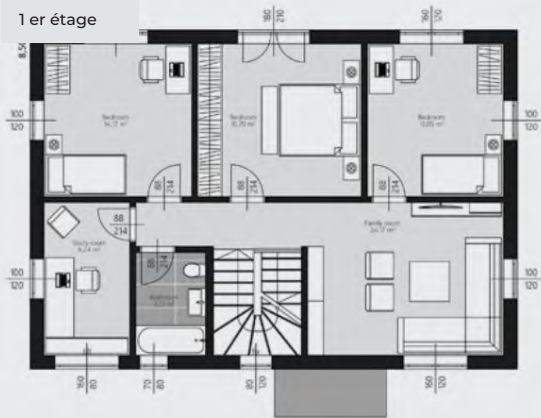

Collection: Familiale
 Surface Brute: 168.5 m²
 Nombres d'étages: 2

1^{er} étage

Rez de chaussée

COMODIDAD EN EL SOLEADO

Collection: Familiale

Surface Brute: 201.36 m²

Nombres d'étages: 2

1^{er} étage

1er étage

Rez de chaussée

■ ■ ■ SUEÑO ESCANDINAVO

Collection: Familiale

Surface Brute: 233.9 m²

Nombres d'étages: 2

1^{er} étage

Rez de chaussée

■ ■ ■ ROCHELLI

Collection: Familiale
 Surface Brute: 207.4 m²
 Nombres d'étages: 2

1^{er} étage

Rez de chaussée

■ ■ ■ LAKEWOOD

Collection: Familiale

Surface Brute: 232.4 m²

Nombres d'étages: 2

1^{er} étage

Rez de chaussée

OLIMPIA

Collection: Familiale

Surface Brute: 209,63 m²

Nombres d'étages: 2

1^{er} étage

Rez de chaussée