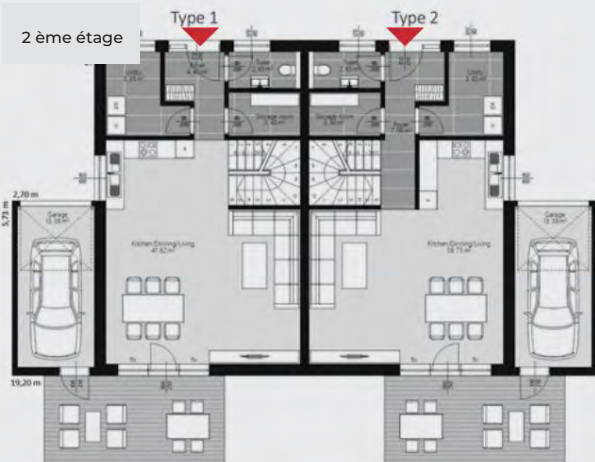

Rez de chaussée

■ ■ ■ **SINZHEIM**

Collection: Mitoyenne
 Surface Brute: 366.73 m2
 Nombres d'étages: 2

1^{er} étage

2^{ème} étage

Technologie intelligente

Dans nos Construction nous réalisons toutes les protections de bois nécessaire ainsi que les protections contre les incendies F30 à F60 et F90 ainsi que des sections prescrites de colonnes et de poutres pour la structure porteuse, avec des matériaux certifiés et de haute qualité, à installer dans nos maisons.