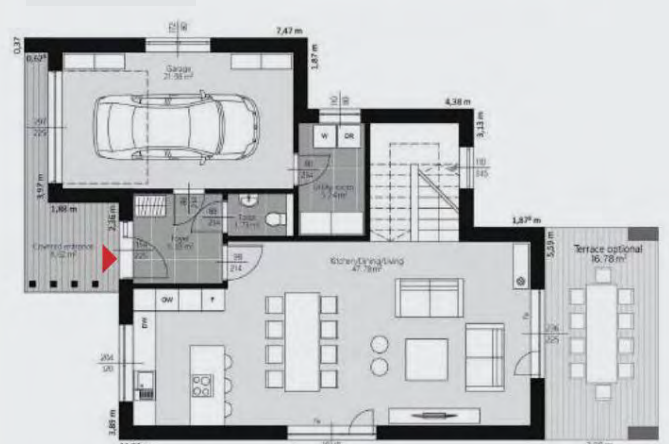

Pente du toit 26.99

Terrasse: 22.39 m²

1^{er} étage

Rez de chaussée

■ ■ ■ **SUISSE**

Collection: Familiale
 Surface Brute: 312.06 m²
 Nombres d'étages: 3

Type de toit:
 Terrasse: 59.97 m²

■ ■ ■ **CASA DE REUNIÓN**

Collection: Familiale
 Surface Brute: 168.5 m²
 Nombres d'étages: 2

1^{er} étage

Rez de chaussée

COMODIDAD EN EL SOLEADO

Collection: Familiale

Surface Brute: 201.36 m²

Nombres d'étages: 2

1^{er} étage

Rez de chaussée

■ ■ ■ RUSSETT

Collection: Familiale
 Surface Brute: 298.27 m²
 Nombres d'étages: 2

Tipo de techo: Plano
 Terraza: 18,09 m²

1 er étage

Rez de chaussée

■ ■ ■ Ares

Collection: Familiale
 Surface Brute: 187 m²
 Nombres d'étages: 2

1er étage

Rez de chaussée

■ ■ ■ SUEÑO ESCANDINAVO

Collection: Familiale

Surface Brute: 233.9 m²

Nombres d'étages: 2

1^{er} étage

Rez de chaussée