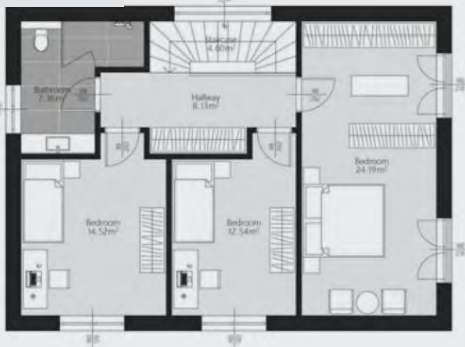

1^{er} étage

Rez de chaussée

OLIMPIA

Collection: Familiale

Surface Brute: 209,63 m²

Nombres d'étages: 2

1^{er} étage

Rez de chaussée

ROMERO

Collection: Familiale
 Surface Brute: 209.63 m²
 Nombres d'étages: 2

1^{er} étage

Rez de chaussée

CORNELIA

Collection: Familiale
 Surface Brute: 304.1 m²
 Nombres d'étages: 2

1^{er} étage

Rez de chaussée

■ ■ ■ LAUREL

Collection: Familiale
 Surface Brute: 170 m²
 Nombres d'étages: 2

1^{er} étage

Rez de chaussée

PRIMAVERA

Collection: Familiale
 Surface Brute: 176.1 m²
 Nombres d'étages: 2

1^{er} étage

Rez de chaussée

■ ■ ■ LILA

Collection: Familiale
 Surface Brute: 209.86 m²
 Nombres d'étages: 2

1^{er} étage

Rez de chaussée

■ ■ ■ SATURNO

Collection: Familiale

Surface Brute: 181.62 m²

Nombres d'étages: 2